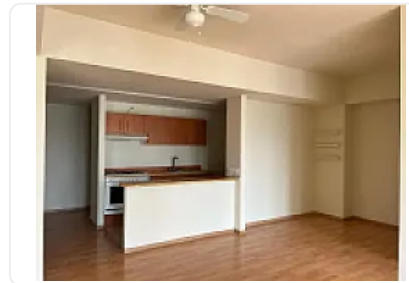

Departamento en Venta en Puerta Alameda, Revillagigedo, Centro, Cuauhtémoc MD48

**Venta: MXN \$
4,750,000.00**

Revillagigedo, Centro (Área 1), Cuauhtémoc, Ciudad de México • ID 3784

Descripción

ASESOR MARCO DURAN MD48

Condominio Pueta Alameda, ubicado a unos pasos de la Alameda Central, Hotel Hilton y Teatro Metropolitano, es un residencial de alta gama con servicios integrados y áreas comunes.

Cuenta con:

Lavandería

3 puertas de acceso con vigilancia 24/7.

El departamento es exterior, cuenta con:

2 recámaras, la principal con baño integrado

Sala
Comedor
Cocina abierta
Area de lavado y
Un estacionamiento techado.
Se aceptan Créditos y Recursos Propios.

Características

Cocina integral

Cuarto de servicio

Portero

Seguridad 24 horas

Alberca

Gimnasio

Salón de usos múltiples