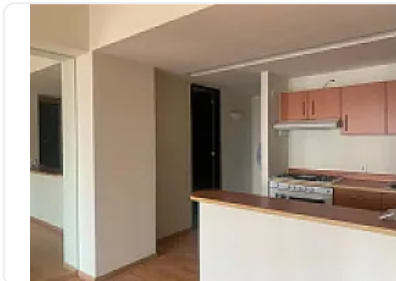

Departamento en Venta en Puerta Alameda, Revillagigedo, Centro, Cuauhtémoc MD48

**Venta: MXN \$
4,750,000.00**

Revillagigedo, Centro (Área 1), Cuauhtémoc, Ciudad de México • ID 3784

Descripción

ASESOR MARCO DURAN MD48

Condominio Pueta Alameda, ubicado a unos pasos de la Alameda Central, Hotel Hilton y Teatro Metropolitano, es un residencial de alta gama con servicios integrados y áreas comunes.

Cuenta con:

Lavandería

3 puertas de acceso con vigilancia 24/7.

El departamento es exterior, cuenta con:

2 recámaras, la principal con baño integrado

Sala
Comedor
Cocina abierta
Area de lavado y
Un estacionamiento techado.
Se aceptan Créditos y Recursos Propios.

Características

Cocina integral

Cuarto de servicio

Portero

Seguridad 24 horas

Alberca

Gimnasio

Salón de usos múltiples