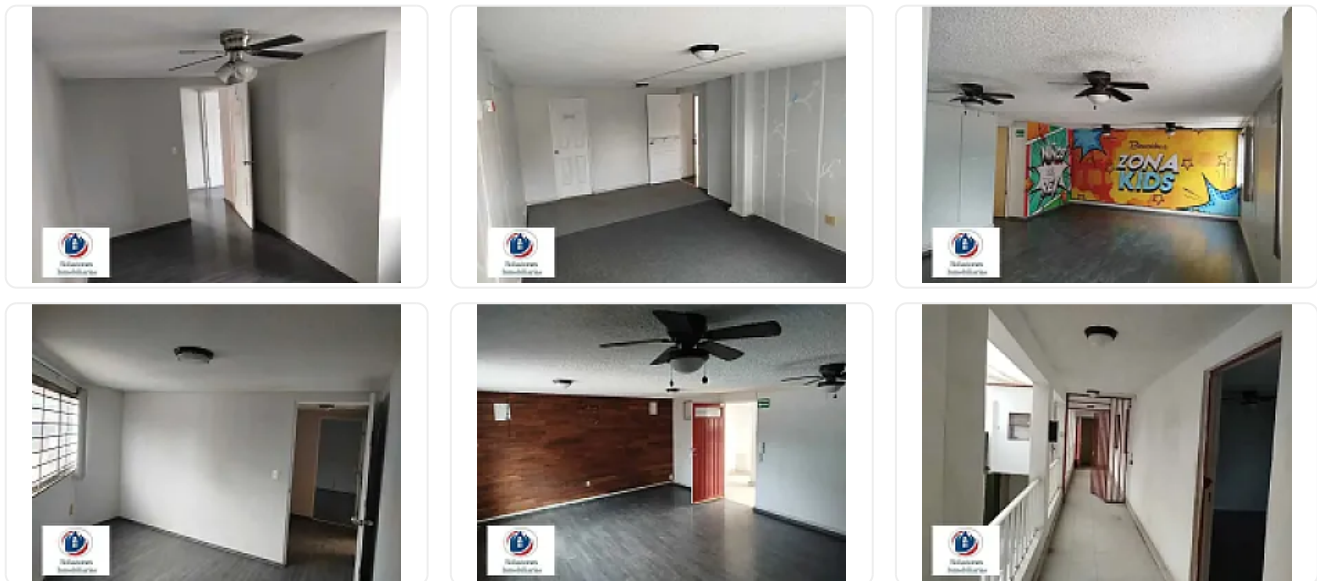

## Renta Oficina frente a Pabellón Cuemanco IB22

Renta: MXN \$  
**45,000.00**

FLORALES, Magisterial Coapa, Tlalpan, Ciudad de México • ID 3785

### Descripción

Se renta oficina de 200 m2 en primer piso, se ubica en la esquina de la calle Florales, frente a Pabellón Cuemanco.

Cuenta con acceso independiente.

Dispone de:

- 1 patio en planta baja
- 5 oficinas privadas (una con baño y otra con bodega privada)
- 2 cubículos
- Sala de juntas
- 3 baños (2 planta alta, 1 en patio)
- Estacionamiento techado para dos autos.