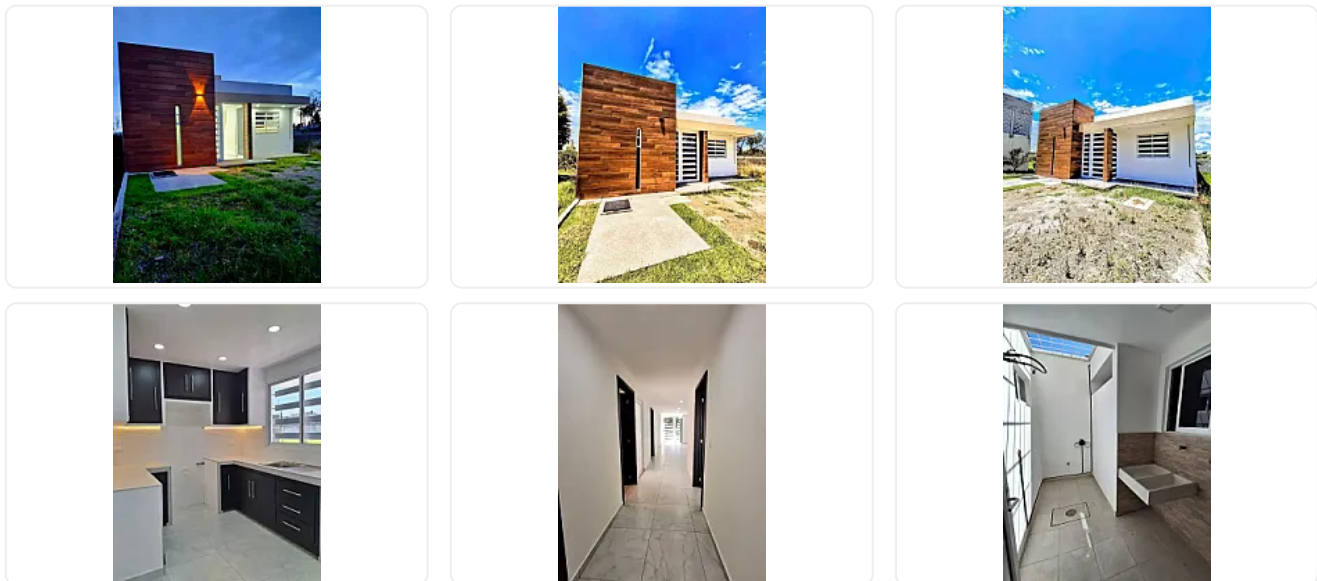

Casa amplia con jardín y terreno grande en Chiautempan IB33

**Venta: MXN \$
1,585,000.00**

N/A, Xaxala, Chiautempan, Tlaxcala • ID 3809

Descripción

Casa amplia con jardín y terreno grande en Chiautempan | Espacio, privacidad y potencial para crecer

DESCRIPCIÓN

Casa amplia en Chiautempan con jardín y terreno grande, ideal para familias que buscan espacio, tranquilidad y libertad fuera de fraccionamiento.

□ Características de la casa

□□ 3 recámaras con clóset

□□ 2 baños completos + □□ 1 medio baño

□□ Cocina integral equipada

□□ Sala-comedor amplio para convivencias familiares

□□ Estacionamiento para 4 autos

□□ Jardín frontal amplio para reuniones y momentos en familia

□□ Jardín interior para relajarte y desconectarte

□□ Área de servicio cerrada

□□ Cimientos listos para construir segundo nivel o roof garden

□□ Cisterna de 8,000 litros

Una propiedad pensada para quienes buscan espacio hoy y la posibilidad de crecer mañana.