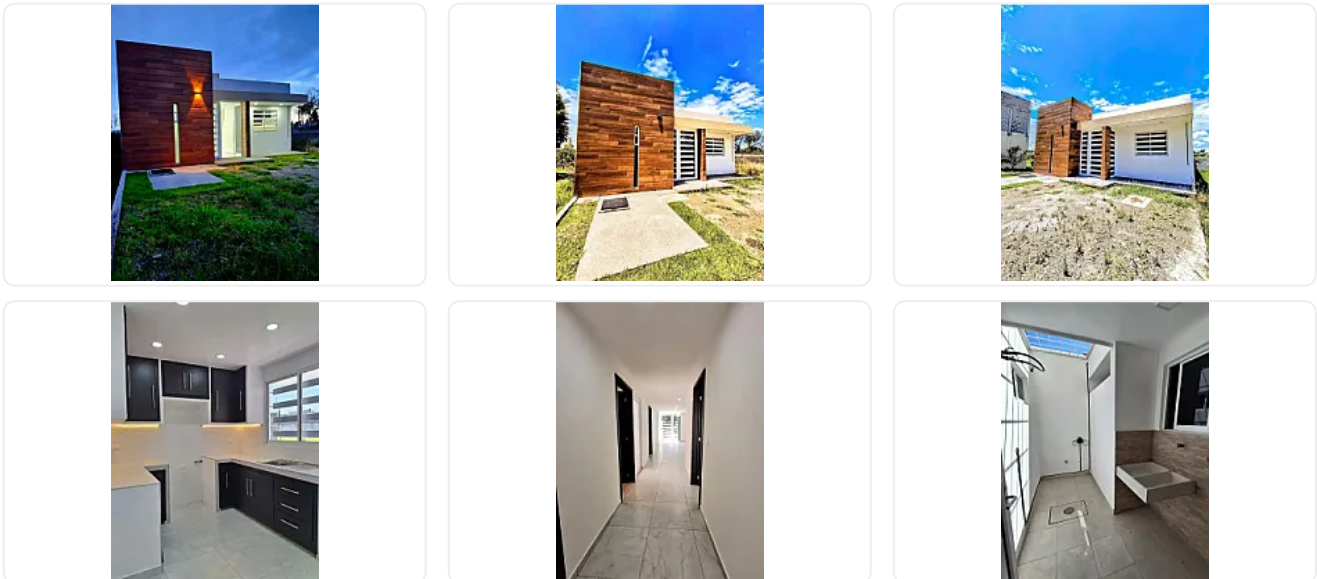

Casa amplia con jardín y terreno grande en Chiautempan IB33

**Venta: MXN \$
1,585,000.00**

N/A, Xaxala, Chiautempan, Tlaxcala • ID 3809

Descripción

Casa amplia con jardín y terreno grande en Chiautempan | Espacio, privacidad y potencial para crecer

DESCRIPCIÓN

Casa amplia en Chiautempan con jardín y terreno grande, ideal para familias que buscan espacio, tranquilidad y libertad fuera de fraccionamiento.

☐ Características de la casa

☐☐ 3 recámaras con clóset

☐☐ 2 baños completos + ☐☐ 1 medio baño

☐☐ Cocina integral equipada

☐☐ Sala-comedor amplio para convivencias familiares

☐☐ Estacionamiento para 4 autos

☐☐ Jardín frontal amplio para reuniones y momentos en familia

☐☐ Jardín interior para relajarte y desconectarte

☐☐ Área de servicio cerrada

☐☐ Cimientos listos para construir segundo nivel o roof garden

☐☐ Cisterna de 8,000 litros

Una propiedad pensada para quienes buscan espacio hoy y la posibilidad de crecer mañana.