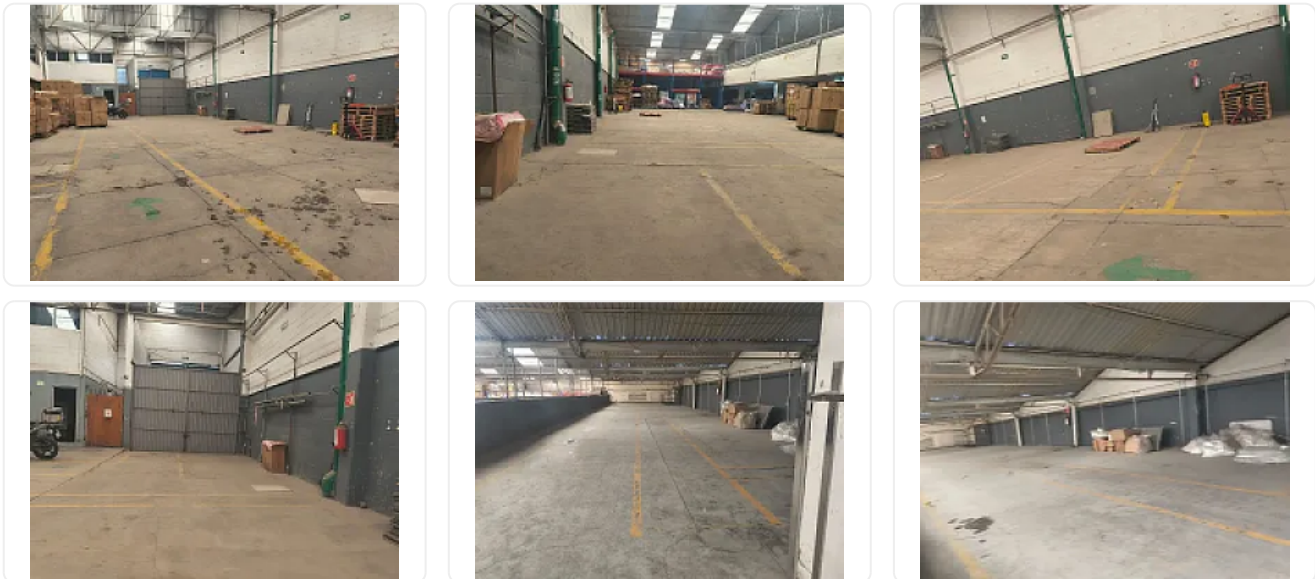

Renta de Bodega El Alce Blanco, Naucalpan de Juarez CT883

Renta: MXN \$ 145.00

S/N, Industrial Alce Blanco, Naucalpan de Juárez, Estado de México • ID 3826

Descripción

ASESOR: SAMUEL ATRI CT883

Bodega compartida

Vigilancia

Baños

Estacionamiento

Altura 3.40m2

Total de bodega 250 M2

Piso hidráulico

Precio por metro cuadrado

\$145m2

Características

Seguridad 24 horas

Detalles

Recámaras: —
Baños: —
Estacionamientos: —
Construcción: 250 m²
Terreno: 250 m²
Código: N/A
Comisión: Sí

Contacto

—

Email: —
Teléfono: +525633358973