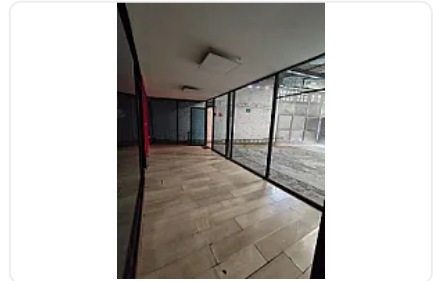

Renta de Bodega en Granjas Mexico Iztacalco GM655

Renta: MXN \$
55,000.00

S/N, Granjas México, Iztacalco, Ciudad de México • ID 3836

Descripción

ASESOR: GUILLERMO MORENO GM655

Rento Almacén ubicado muy cerca de Circuito Interior y Plutarco Elias Calles.
Está a pie de calle

CUENTA CON:

Entrada para Torton
Altura de 3.7 metros
Área de oficinas
Sanitarios

La ubicación permite el uso comercial.

Precio de renta mensual: \$55,000

Características

Oficina

Detalles

Recámaras: —
Baños: —
Estacionamientos: —
Construcción: 340 m²
Terreno: 340 m²
Código: N/A
Comisión: Sí