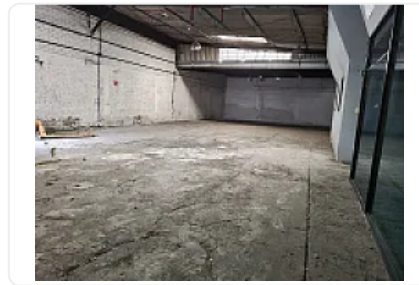

### Descripción

ASESOR: GUILLERMO MORENO GM655

Rento Almacén ubicado muy cerca de Circuito Interior y Plutarco Elias Calles.  
Está a pie de calle

CUENTA CON:

Entrada para Torton  
Altura de 3.7 metros  
Área de oficinas  
Sanitarios