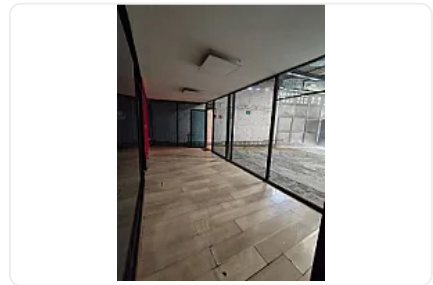

## Renta de Bodega en Granjas Mexico Iztacalco GM655

Renta: MXN \$  
**55,000.00**

S/N, Granjas México, Iztacalco, Ciudad de México • ID 3836

### Descripción

ASESOR: GUILLERMO MORENO GM655

Rento Almacén ubicado muy cerca de Circuito Interior y Plutarco Elias Calles.  
Está a pie de calle

CUENTA CON:

Entrada para Torton  
Altura de 3.7 metros  
Área de oficinas  
Sanitarios