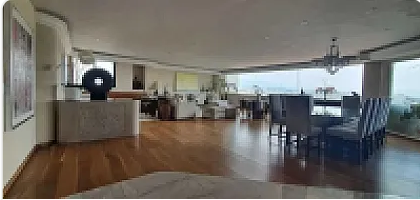

### Descripción

ASESOR: EVA GONZALEZ EG59

410 M2 DE SUPERFICIE

ESTANCIA SALA Y COMEDOR

3 RECAMARAS CON VESTIDOR Y BAÑO

SALA DE TV

4 1/2 BAÑOS

CUARTO DE SERVICIO