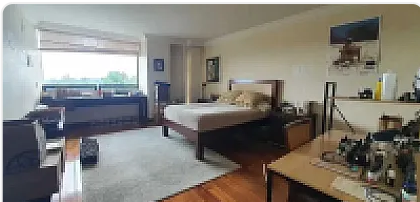

### Descripción

ASESOR: EVA GONZALEZ EG59

410 M2 DE SUPERFICIE

ESTANCIA SALA Y COMEDOR

3 RECAMARAS CON VESTIDOR Y BAÑO

SALA DE TV

4 1/2 BAÑOS

CUARTO DE SERVICIO