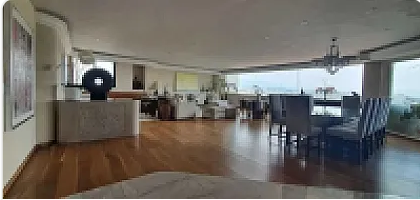

Venta de Departamento en Sierra Vertientes Lomas de Chapultepec EG59

**Venta: MXN $
19,600,000.00**

Sierra Vertientes, Lomas de Chapultepec I Sección, Miguel Hidalgo, Ciudad de México • ID 3839

Descripción

ASESOR: EVA GONZALEZ EG59

410 M2 DE SUPERFICIE

ESTANCIA SALA Y COMEDOR

3 RECAMARAS CON VESTIDOR Y BAÑO

SALA DE TV

4 1/2 BAÑOS

CUARTO DE SERVICIO

CUARTO DE LAVADO

3 ESTACIONAMIENTOS

Características

Exterior

Estacionamiento techado Facilidad para estacionarse Jardín

General

Accesibilidad para adultos mayores Accesibilidad para personas con discapacidad Cocina equipada Cuarto de servicio

Elevador Fraccionamiento privado Portero Seguridad 24 horas Una sola planta

Políticas