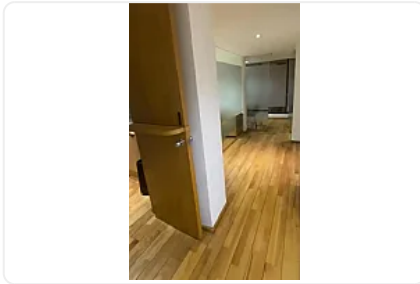

## "Renta Oficina Rio Nilo Cuauhtémoc LE627

LE627, Cuauhtémoc, Cuauhtémoc, Ciudad de México • ID 385

Renta: MXN \$

**39,000.00**

### Descripción

ASESORA LIZ ESCAMILLA LE627

"Renta Oficina Tradicional

Col. Cuauhtémoc

Rio Nilo (entre Río Lerma y Río Pánuco)

Col. Cuauhtémoc

\$39,000.00 (con mantenimiento)

Messanine en Edificio de departamentos

110 mts

2 medios baños

Pequeña área de cocineta con conmutador

2 elevadores

1 estacionamiento

(Se pueden rentar lugares \$2,500 mensuales)

Dividida (recepción, sala de juntas , oficina principal con salida a espacio abierto , 2 oficinas pequeñas cerradas , otro