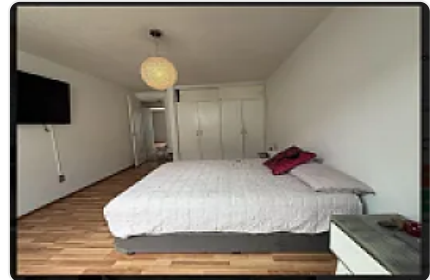

Hermosa Casa en Renta LE629

LE629, La Viga, Iztapalapa, Ciudad de México • ID 386

Para colegas

**Renta: MXN \$
37,000.00**

Descripción

ASESORA LIZ ESCAMILLA LE629

"3 recámaras CASA AMUEBLADA CASA AMUEBLADA

2 baños, 2 medios baños

Tiene 3 recámaras, 2 estudios, 2 baños completos, 2 medios baños y estacionamiento para 5 autos.

Se renta amueblada con las 3 camas, sala, comedor y lavadora.

Se pagan 1,200 pesos de mantenimiento que ya están incluidos en la renta. Cuenta con vigilancia 24/7 y son únicamente 50 casas en la privada.