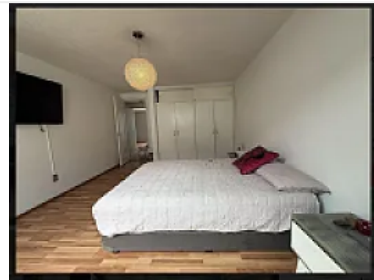

Hermosa Casa en Renta LE629

LE629, La Viga, Iztapalapa, Ciudad de México • ID 386

Renta: MXN \$

37,000.00

Descripción

ASESORA LIZ ESCAMILLA LE629

"3 recámaras CASA AMUEBLADA CASA AMUEBLADA

2 baños, 2 medios baños

Tiene 3 recámaras, 2 estudios, 2 baños completos, 2 medios baños y estacionamiento para 5 autos.

Se renta amueblada con las 3 camas, sala, comedor y lavadora.

Se pagan 1,200 pesos de mantenimiento que ya están incluidos en la renta. Cuenta con vigilancia 24/7 y son únicamente 50 casas en la privada.