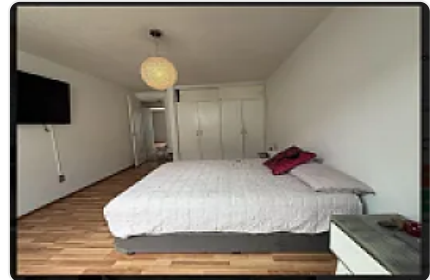

Hermosa Casa en Renta LE629

LE629, La Viga, Iztapalapa, Ciudad de México • ID 386

Compartir con mis datos

**Renta: MXN \$
37,000.00**

Descripción

ASESORA LIZ ESCAMILLA LE629

"3 recámaras CASA AMUEBLADA CASA AMUEBLADA

Tiene 3 recámaras, 2 estudios, 2 baños completos, 2 medios baños y estacionamiento para 5 autos.

Se renta amueblada con las 3 camas, sala, comedor y lavadora.

Se pagan 1,200 pesos de mantenimiento que ya están incluidos en la renta. Cuenta con vigilancia 24/7 y son únicamente 50 casas en la privada.