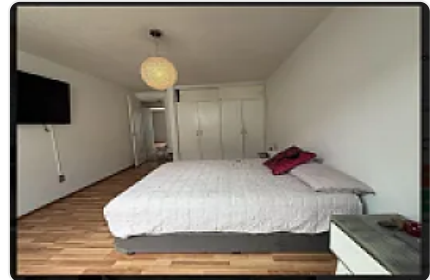

Hermosa Casa en Renta LE629

LE629, La Viga, Iztapalapa, Ciudad de México • ID 386

Original

**Renta: MXN \$
37,000.00**

Descripción

ASESORA LIZ ESCAMILLA LE629

"3 recámaras CASA AMUEBLADA CASA AMUEBLADA

2 baños, 2 medios baños

Tiene 3 recámaras, 2 estudios, 2 baños completos, 2 medios baños y estacionamiento para 5 autos.

Se renta amueblada con las 3 camas, sala, comedor y lavadora.

Se pagan 1,200 pesos de mantenimiento que ya están incluidos en la renta. Cuenta con vigilancia 24/7 y son únicamente 50 casas en la privada.