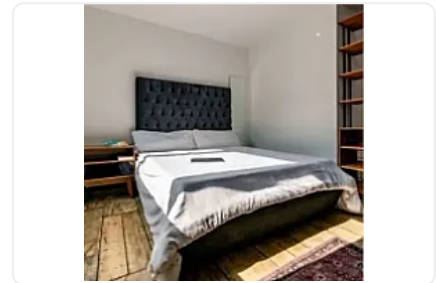

Departamento en Renta Portales Norte Benito Juarez LC589

Renta: MXN \$
22,000.00

Tokio, Portales Norte, Benito Juárez, Ciudad de México • ID 3888

Descripción

ASEORA LORENA CASTILLO LC589

CARACTERISTICAS:

- 3 RECAMARAS
- 1 BAÑO
- SIN ESTACIONAMIENTO
- 60.49 m2
- 17.76 m2 de terraza = 78.25