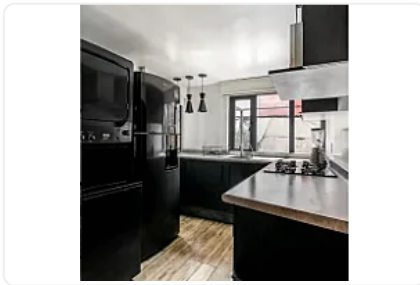

Departamento en Renta Portales Norte Benito Juarez LC589

Renta: MXN \$
22,000.00

Tokio, Portales Norte, Benito Juárez, Ciudad de México • ID 3888

Descripción

ASEORA LORENA CASTILLO LC589

CARACTERISTICAS:

- 3 RECAMARAS
- 1 BAÑO
- SIN ESTACIONAMIENTO
- 60.49 m2
- 17.76 m2 de terraza = 78.25

REQUISITOS:

- aval
- investigación (\$2,500)
- IDENTIFICACIÓN
- COMPROBANTES DE INGRESOS
- RFC
- COMPROBANTE LABORAL

Características

Terraza

Cocina integral

Detalles

Recámaras: 3

Baños: 1