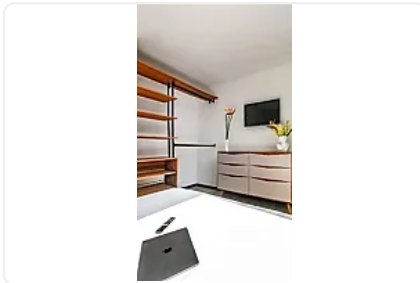

Departamento en Renta Portales Norte Benito Juarez LC589

Renta: MXN \$
22,000.00

Tokio, Portales Norte, Benito Juárez, Ciudad de México • ID 3888

Descripción

ASEORA LORENA CASTILLO LC589

CARACTERISTICAS:

- 3 RECAMARAS
- 1 BAÑO
- SIN ESTACIONAMIENTO
- 60.49 m2
- 17.76 m2 de terraza = 78.25

REQUISITOS:

- aval
- investigación (\$2,500)
- IDENTIFICACIÓN
- COMPROBANTES DE INGRESOS
- RFC
- COMPROBANTE LABORAL

Características

Terraza

Cocina integral

Detalles

Recámaras: 3

Baños: 1