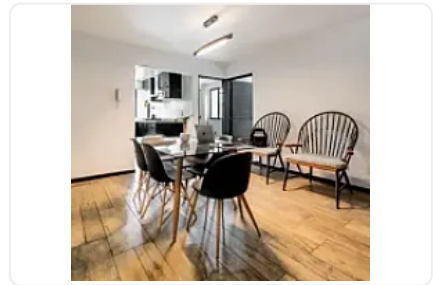

Departamento en Renta Portales Norte Benito Juarez LC589

Renta: MXN \$
22,000.00

Tokio, Portales Norte, Benito Juárez, Ciudad de México • ID 3888

Descripción

ASEORA LORENA CASTILLO LC589

CARACTERISTICAS:

- 3 RECAMARAS
- 1 BAÑO
- SIN ESTACIONAMIENTO
- 60.49 m2
- 17.76 m2 de terraza = 78.25

REQUISITOS:

- aval
- investigación (\$2,500)
- IDENTIFICACIÓN
- COMPROBANTES DE INGRESOS
- RFC
- COMPROBANTE LABORAL

Características

Terraza

Cocina integral

Detalles

Recámaras: 3

Baños: 1