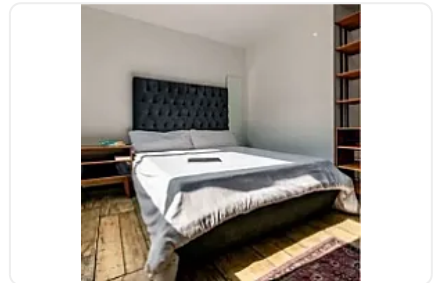

Departamento en Renta Portales Norte Benito Juarez LC589

Renta: MXN \$
22,000.00

Tokio, Portales Norte, Benito Juárez, Ciudad de México • ID 3888

Descripción

ASEORA LORENA CASTILLO LC589

CARACTERISTICAS:

- 3 RECAMARAS
- 1 BAÑO
- SIN ESTACIONAMIENTO
- 60.49 m2
- 17.76 m2 de terraza = 78.25