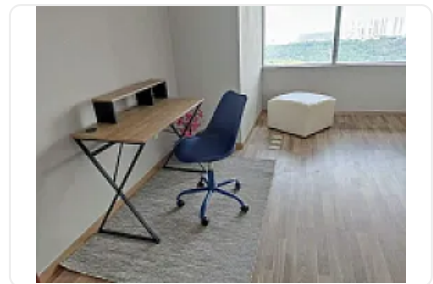

Renta de Departamento Amueblado en Punta Santa Fe, Cuajimalpa EG99

Renta: MXN \$
32,900.00

Punta Poniente Santa Fe, Santa Fe Cuajimalpa, Cuajimalpa de Morelos, Ciudad de México • ID 3889

Descripción

ASESOR: EVA GONZALEZ EG99

- 1 recámara grande con closet walk in,
- 1 baño
- 1 estacionamiento y se puede rentar un segundo cajón.
- 85 m2.
- Vista al parque La Mexicana.
- gimnasio,
- business center
- salón de usos múltiples
- salón de fiestas
- alberca con dos jacuzzis
- juegos infantiles
- ludoteca
- terraza con asadores
- PISO 15
- INCLUYE MANTENIMIENTO