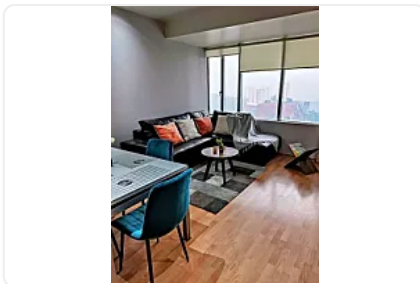

## Renta de Departamento Amueblado en Punta Santa Fe, Cuajimalpa EG99

Renta: MXN \$  
**32,900.00**

Punta Poniente Santa Fe, Santa Fe Cuajimalpa, Cuajimalpa de Morelos, Ciudad de México • ID 3889

### Descripción

ASESOR: EVA GONZALEZ EG99

- 1 recámara grande con closet walk in,
- 1 baño
- 1 estacionamiento y se puede rentar un segundo cajón.
- 85 m2.
- Vista al parque La Mexicana.
- gimnasio,
- business center
- salón de usos múltiples
- salón de fiestas
- alberca con dos jacuzzis
- juegos infantiles
- ludoteca
- terrazza con asadores
- PISO 15
- INCLUYE MANTENIMIENTO