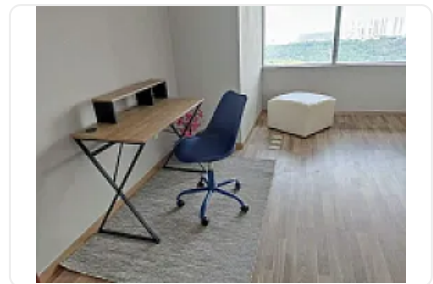

## Renta de Departamento Amueblado en Punta Santa Fe, Cuajimalpa EG99

Renta: MXN \$  
**32,900.00**

Punta Poniente Santa Fe, Santa Fe Cuajimalpa, Cuajimalpa de Morelos, Ciudad de México • ID 3889

### Descripción

ASESOR: EVA GONZALEZ EG99

- 1 recámara grande con closet walk in,
- 1 baño
- 1 estacionamiento y se puede rentar un segundo cajón.
- 85 m2.
- Vista al parque La Mexicana.
- gimnasio,
- business center
- salón de usos múltiples
- salón de fiestas
- alberca con dos jacuzzis
- juegos infantiles
- ludoteca
- terrazza con asadores
- PISO 15
- INCLUYE MANTENIMIENTO