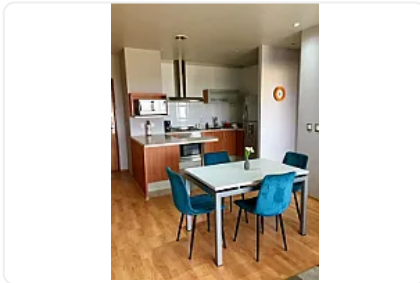

## Renta de Departamento Amueblado en Punta Santa Fe, Cuajimalpa EG99

Renta: MXN \$  
**32,900.00**

Punta Poniente Santa Fe, Santa Fe Cuajimalpa, Cuajimalpa de Morelos, Ciudad de México • ID 3889

### Descripción

ASESOR: EVA GONZALEZ EG99

- 1 recámara grande con closet walk in,
- 1 baño
- 1 estacionamiento y se puede rentar un segundo cajón.
- 85 m2.
- Vista al parque La Mexicana.
- gimnasio,
- business center
- salón de usos múltiples
- salón de fiestas
- alberca con dos jacuzzis
- juegos infantiles
- ludoteca
- terrazza con asadores
- PISO 15
- INCLUYE MANTENIMIENTO