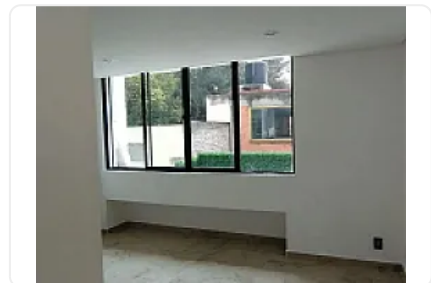

Casa en Renta en Paseos de Churubusco Iztapalapa ZE220

Renta: MXN \$
45,000.00

N/A, Paseos de Churubusco, Iztapalapa, Ciudad de México • ID 3916

Descripción

ASESORA ZULEYKA ELIZALDE ZE220

SE RENTA - CASA EN PRIVADA

Renta mensual: \$45,000 MXN

Amplia casa ideal para familia, ubicada en privada con excelente distribución y espacios funcionales.

Características:

- 4 recámaras
- 6 baños
- Cocina con desayunador
- Sala de TV
- Balcón
- Roof Garden
- Estacionamiento para 3 autos
- Área de lavado
- Cuarto de servicio