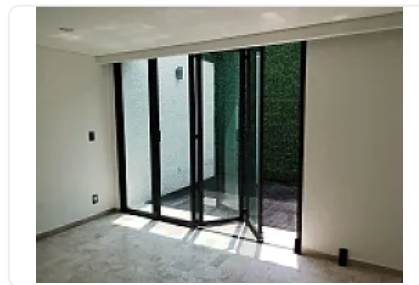

Casa en Renta en Paseos de Churubusco Iztapalapa ZE220

Renta: MXN $
45,000.00

N/A, Paseos de Churubusco, Iztapalapa, Ciudad de México • ID 3916

Descripción

ASESORA ZULEYKA ELIZALDE ZE220

SE RENTA - CASA EN PRIVADA

Renta mensual: $45,000 MXN

Amplia casa ideal para familia, ubicada en privada con excelente distribución y espacios funcionales.

Características:

- 4 recámaras
- 6 baños
- Cocina con desayunador
- Sala de TV
- Balcón
- Roof Garden
- Estacionamiento para 3 autos
- Área de lavado
- Cuarto de servicio