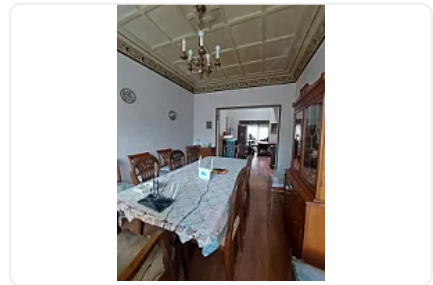

Renta de Casa con Uso de Suelo Yacatas Narvarte Poniente Benito Juárez LE686

Renta: MXN \$
115,000.00

Calle Yácatas, Narvarte Poniente, Benito Juárez, Ciudad de México • ID 3926

Descripción

ASESORA LIZ ESCAMILLA LE686

Características

Amplia propiedad con uso de suelo comercial, ideal para escuela de idiomas, academia de música, oficinas corporativas o notaría, ubicada en una de las zonas más céntricas y conectadas de la ciudad.