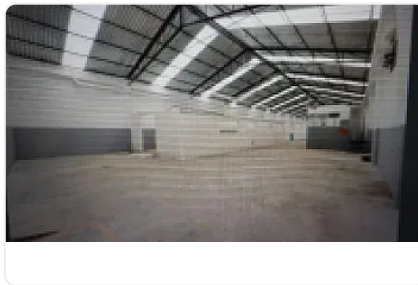

## Benta de Bodega en Lerma, San Mateo Atenco CT891

**Venta: MXN \$  
34,000,000.00**

Lerma, San Mateo Atenco Centro, San Mateo Atenco, Estado de México • ID 3968

### Descripción

ASESOR: SAMUEL ATRI CT891

VENDO BODEGA INDUSTRIAL DE 5400 M2 COSNTRUCION SOBRE TERRENO DE 4800 M2 USO SUELO INDUSTRIAL Y/O COMERCIAL EN EL CORAZON DE SAN MATEO ATENCO.

PROPIEDAD ESCRITURADA

SUBESTACION 112 KVA

8 ESTACIONAMIENTOS TECHADOS

BAÑOS PERSONAL ADM Y OBREROS

COCINA

COMEDOR

CISTERNA

7 METROS ALTURA

600 M2 OFICINAS