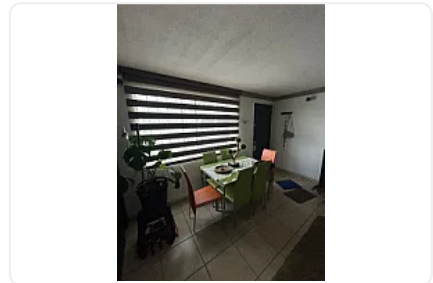

Departamento Amueblado en Renta Agrícola Oriental Iztacalco LE822

Renta: MXN \$
16,000.00

Sur 19 a, Agrícola Oriental, Iztacalco, Ciudad de México • ID 3997

Descripción

ASESORA LIZ ESCAMILLA LE822

Renta mensual: \$16,000 MXN

Se aceptan mascotas pequeñas

SUPERFICIE

65 m² de construcción

Piso 2

DISTRIBUCIÓN

3 recámaras

1 baño completo

1 estacionamiento

Sala

Comedor

Balcón

CARACTERÍSTICAS

Departamento amueblado

Excelente distribución

Buena iluminación natural

Espacios funcionales y cómodos

VALOR AGREGADO

Departamento amueblado listo para habitar

Balcón

Vigilancia 24/7

Elevador

Se aceptan mascotas pequeñas

REQUISITOS

Identificación oficial vigente