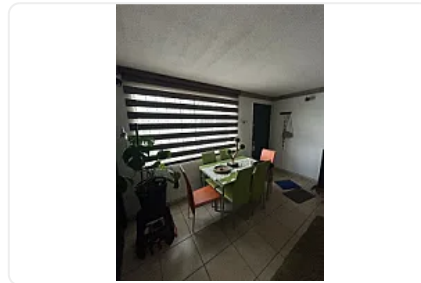

Departamento Amueblado en Renta Agrícola Oriental Iztacalco LE822

Renta: MXN \$
16,000.00

Sur 19 a, Agrícola Oriental, Iztacalco, Ciudad de México • ID 3997

Descripción

ASESORA LIZ ESCAMILLA LE822

Renta mensual: \$16,000 MXN

Se aceptan mascotas pequeñas

SUPERFICIE

65 m² de construcción

Piso 2

DISTRIBUCIÓN

3 recámaras

1 baño completo

1 estacionamiento

Sala

Comedor

Balcón

CARACTERÍSTICAS

Departamento amueblado

Excelente distribución

Buena iluminación natural

Espacios funcionales y cómodos

VALOR AGREGADO

Departamento amueblado listo para habitar

Balcón

Vigilancia 24/7

Elevador

Se aceptan mascotas pequeñas

REQUISITOS

Identificación oficial vigente