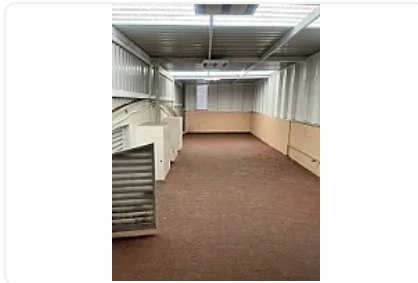

### Descripción

ASESOR: GUILLERMO MORENO GM663

Rentó bodega ubicada Sobre avenida principal, cerca de estación del Metrobus y a 8 minutos de estación del metro Escuadrón 201.

Cuenta con  
190m2 de terreno  
380 M2 de construcción en dos niveles  
Sanitarios en cada piso  
Altura promedio de casi 4 metros  
Excelente ubicación,