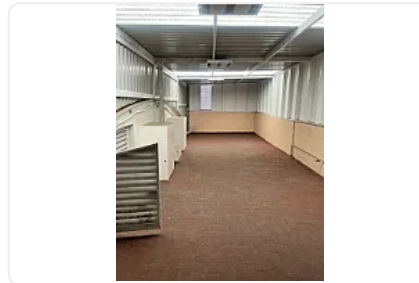

Renta de Departamento en Los Reyes Culhuacán, Iztapalapa GM663

Renta: MXN \$
48,000.00

S/N, Los Reyes Culhuacán, Iztapalapa, Ciudad de México • ID 4000

Descripción

ASESOR: GUILLERMO MORENO GM663

Rentó bodega ubicada Sobre avenida principal, cerca de estación del Metrobus y a 8 minutos de estación del metro Escuadrón 201.

Cuenta con
190m2 de terreno
380 M2 de construcción en dos niveles
Sanitarios en cada piso
Altura promedio de casi 4 metros
Excelente ubicación,

Precio de renta mensual \$48,000.

Entrega inmediata

Características