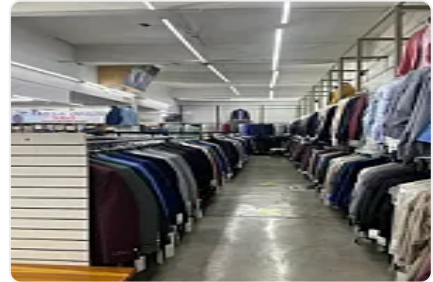

Bodega en Renta. Benito Juárez MC14

AV. MORELOS, Del Carmen, Benito Juárez, Ciudad de México • ID 4023

Renta: MXN \$

175,000.00

Descripción

ASESORA ITZEL CRESPO MC14

- Bodega de 750 m2
- En planta baja
- 9 cubículos
- Todas las divisiones son con tablaroca y se puede quitar
- 1 baño para hombres
- 1 baño para mujeres
- Altura aproximada de 4 metros
- Espacio de cocina
- Se encuentra en esquina
- Cuenta con estacionamiento para carga y descarga
- Personal de vigilancia incluido 24/7
- CCTV
- DISPONIBLE A PARTIR DEL 1 DE AGOSTO