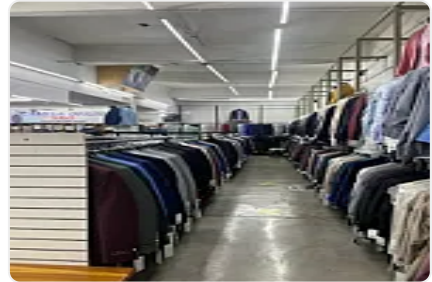

### Descripción

ASESORA ITZEL CRESPO MC14

- Bodega de 750 m2
- En planta baja
- 9 cubículos
- Todas las divisiones son con tablaroca y se puede quitar
- 1 baño para hombres
- 1 baño para mujeres
- Altura aproximada de 4 metros
- Espacio de cocina
- Se encuentra en esquina
- Cuenta con estacionamiento para carga y descarga
- Personal de vigilancia incluido 24/7
- CCTV
- DISPONIBLE A PARTIR DEL 1 DE AGOSTO