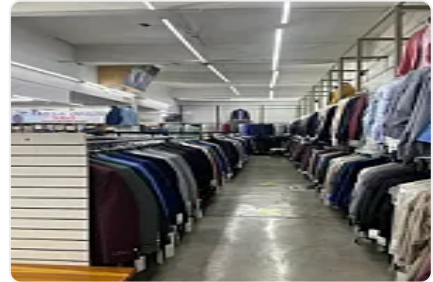

### Descripción

ASESORA ITZEL CRESPO MC14

- Bodega de 750 m2
- En planta baja
- 9 cubículos
- Todas las divisiones son con tablaroca y se puede quitar
- 1 baño para hombres
- 1 baño para mujeres
- Altura aproximada de 4 metros
- Espacio de cocina
- Se encuentra en esquina
- Cuenta con estacionamiento para carga y descarga
- Personal de vigilancia incluido 24/7
- CCTV
- DISPONIBLE A PARTIR DEL 1 DE AGOSTO