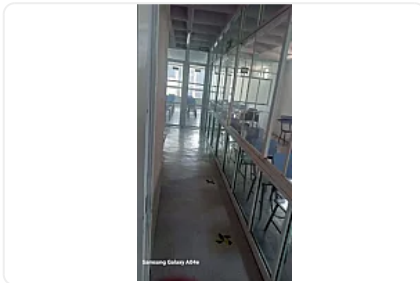

Oficina en Renta Colonia Juarez Cuauhtemoc ZE225

Renta: MXN \$
64,800.00

Londres, Juárez, Cuauhtémoc, Ciudad de México • ID 4037

Descripción

ASESORA ZULEYKA ELIZALDE ZE225

OFICINAS / AULAS EN RENTA

Impulsa tu proyecto en un espacio con imagen profesional, ubicación estratégica y listo para operar.

ESPACIOS DISPONIBLES

60 m² — \$18,000 mensuales

- Espacio dentro de área compartida
- Acceso a recepción y áreas comunes
- Ideal para oficinas pequeñas, consultoría o capacitación

144 m² — \$64,800 mensuales

- Piso completo privado
 - Ideal para corporativo, cursos o operaciones amplias
 - Excelente distribución y funcionalidad
-

CARACTERÍSTICAS

- Entrada principal con recepción
- Espacios tipo oficina o aula
- Mobiliario incluido
- Pizarrón instalado
- Acceso a sanitarios
- Instalación eléctrica funcional
- Buena ventilación
- Ambiente seguro y accesible
- Excelente ubicación sobre Londres