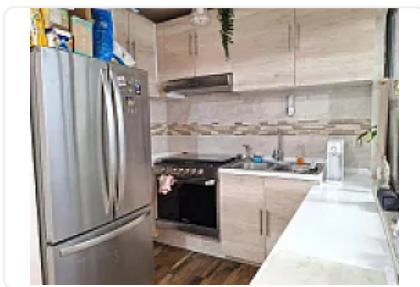

Magnífica Casa en Venta, SPA14

TLALOC, Tlaxpana, Miguel Hidalgo, Ciudad de México • ID 412

Venta: MXN \$

7,760,000.00

Descripción

ASESOR SAUL PICHARDO SPA14

Casa en Venta con Uso de Suelo Mixto – ¡Ubicación Comercial Estratégica!

Configuración original:

3 recámaras
1 baño completo
Cocina
Estancia amplia

Parte posterior – Área habitacional

Sala – Comedor
Cocina equipada
3 recámaras con clósets
3 baños completos
Patio de servicio
Cochera para 2 autos