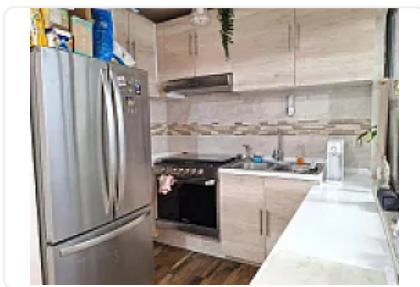

Magnífica Casa en Venta, SPA14

TLALOC, Tlaxpana, Miguel Hidalgo, Ciudad de México • ID 412

Venta: MXN \$

7,760,000.00

Descripción

ASESOR SAUL PICHARDO SPA14

Casa en Venta con Uso de Suelo Mixto – ¡Ubicación Comercial Estratégica!

Configuración original:

3 recámaras
1 baño completo
Cocina
Estancia amplia

Parte posterior - Área habitacional

Sala - Comedor
Cocina equipada
3 recámaras con clósets
3 baños completos
Patio de servicio
Cochera para 2 autos