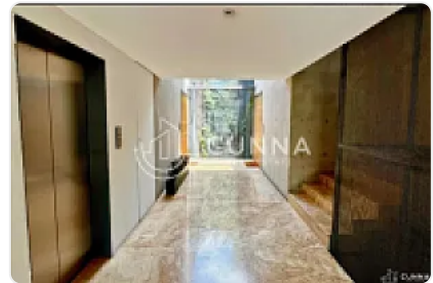

Original

Venta de Departamento en Polanco Miguel Hidalgo LE480

sn, Polanco I Sección, Miguel Hidalgo, Ciudad de México • ID 417

**Venta: MXN \$
15,000,000.00**

Descripción

ASESOR LIZ ESCAMILLA LE480

Descubre el lujo y la comodidad en este impresionante departamento ubicado en Polanco, una de las zonas más exclusivas de la Ciudad de México.

De 136m2 ofrece un espacio generoso y bien distribuido que garantiza tanto privacidad como confort. Al ingresar te recibirá una luminosidad excepcional que inunda cada rincón gracias a su diseño y amplios ventanales. La sala y el comedor fluyen de manera armoniosa, creando un ambiente perfecto para el entretenimiento o el descanso familiar. La cocina con acabados de primera calidad, barra y espacio de almacenamiento abundante y salida a área de lavado amplia.

Cuenta con dos recámaras espaciaosas, cada una con su propio baño completo, ofreciendo privacidad y confort, además, un medio baño adicional perfecto para visitas.

Destacando aún más, este departamento incluye una terraza de 30m2, un oasis al aire libre en medio de la ciudad, ideal para relajarse y disfrutar de momentos al aire libre. Con dos lugares de estacionamiento asignados, la conveniencia y la seguridad están garantizadas para los residentes.