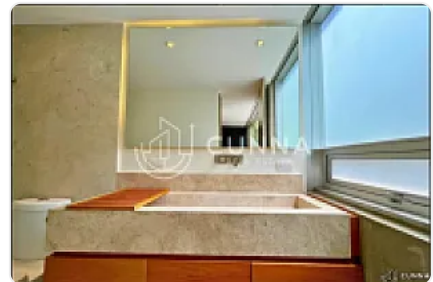

Original

Venta de Departamento en Polanco Miguel Hidalgo LE480

sn, Polanco I Sección, Miguel Hidalgo, Ciudad de México • ID 417

**Venta: MXN \$
15,000,000.00**

Descripción

ASESOR LIZ ESCAMILLA LE480

Descubre el lujo y la comodidad en este impresionante departamento ubicado en Polanco, una de las zonas más exclusivas de la Ciudad de México.

De 136m2 ofrece un espacio generoso y bien distribuido que garantiza tanto privacidad como confort. Al ingresar te recibirá una luminosidad excepcional que inunda cada rincón gracias a su diseño y amplios ventanales. La sala y el comedor fluyen de manera armoniosa, creando un ambiente perfecto para el entretenimiento o el descanso familiar. La cocina con acabados de primera calidad, barra y espacio de almacenamiento abundante y salida a área de lavado amplia.

Cuenta con dos recámaras espaciaosas, cada una con su propio baño completo, ofreciendo privacidad y confort, además, un medio baño adicional perfecto para visitas.

Destacando aún más, este departamento incluye una terraza de 30m2, un oasis al aire libre en medio de la ciudad, ideal para relajarse y disfrutar de momentos al aire libre. Con dos lugares de estacionamiento asignados, la conveniencia y la seguridad están garantizadas para los residentes.