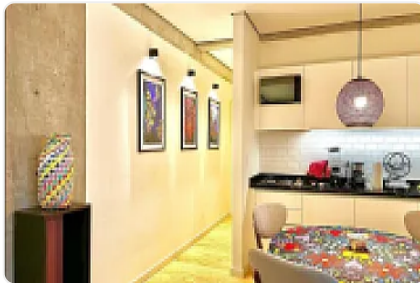

Original

Departamento en Renta Bucareli, Cauhtémoc LE500

Bucareli, Centro (Área 1), Cauhtémoc, Ciudad de México • ID 419

Renta: MXN \$
38,000.00

Descripción

ASESORA LIZ ESCAMILLA LE500

2 Recámaras

1 Baños

1 Medios baños

80 m² de construcción

1 Estacionamientos

Situado sobre la histórica avenida Bucareli, el Edificio Dondé es un proyecto que busca incorporarse a la enérgica vida urbana del barrio al mezclar espacios comerciales accesibles desde la calle con departamentos residenciales en los niveles superiores.

Hermoso Departamento Exterior de 80 metros cuadrados muy iluminado, sobre Bucareli Colonia Juárez.

2 Recámara con closet

1 Baño completo

1 Medio baño

Sala

Cocina equipada
Persianas
Elevador
1 Estacionamiento
Roof Garden común
Vigilancia 24/7
REQUISITOS