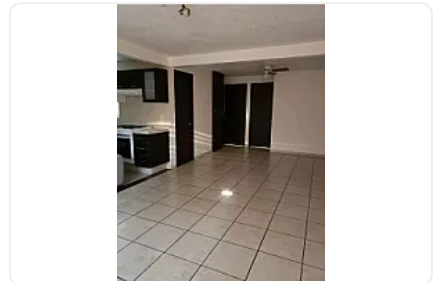

### Descripción

ASESORA LORENA CASTILLO LC365

Departamento en venta de 64 m2

- 2 habitaciones
  - 1 baño completo
  - 1 medio baño
  - Estancia
  - Cocina integral
  - Cuarto de lavado
  - 1 estacionamiento
  - En piso 6 y último
  - Elevador
  - Control de acceso con portero
- Acepta créditos