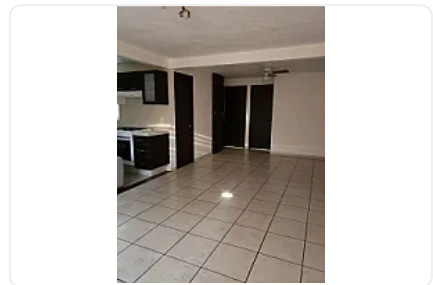

Departamento en Venta, Álamos Benito Juárez LC365

**Venta: MXN \$
3,000,000.00**

EJE CENTRAL LÁZARO CARDENAS, Álamos, Benito Juárez, Ciudad de México • ID 428

Descripción

ASESORA LORENA CASTILLO LC365

Departamento en venta de 64 m2

- 2 habitaciones
 - 1 baño completo
 - 1 medio baño
 - Estancia
 - Cocina integral
 - Cuarto de lavado
 - 1 estacionamiento
 - En piso 6 y último
 - Elevador
 - Control de acceso con portero
- Acepta créditos

Características

Cocina integral

Cuarto de servicio

Elevador

Seguridad 24 horas

Detalles

Recámaras: 2

Baños: 1