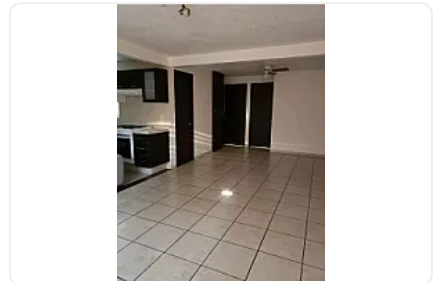

Departamento en Venta, Álamos Benito Juárez LC365

**Venta: MXN \$
3,000,000.00**

EJE CENTRAL LÁZARO CARDENAS, Álamos, Benito Juárez, Ciudad de México • ID 428

Descripción

ASESORA LORENA CASTILLO LC365

Departamento en venta de 64 m2

- 2 habitaciones
 - 1 baño completo
 - 1 medio baño
 - Estancia
 - Cocina integral
 - Cuarto de lavado
 - 1 estacionamiento
 - En piso 6 y último
 - Elevador
 - Control de acceso con portero
- Acepta créditos

Características

Cocina integral

Cuarto de servicio

Elevador

Seguridad 24 horas

Detalles

Recámaras: 2

Baños: 1