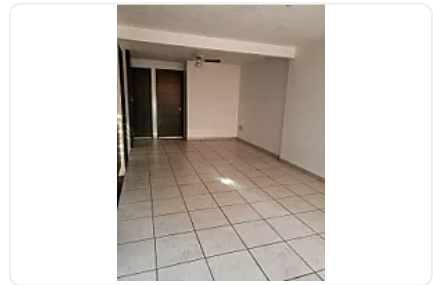

Departamento en Venta, Álamos Benito Juárez LC365

**Venta: MXN \$
3,000,000.00**

EJE CENTRAL LÁZARO CARDENAS, Álamos, Benito Juárez, Ciudad de México • ID 428

Descripción

ASESORA LORENA CASTILLO LC365

Departamento en venta de 64 m2

- 2 habitaciones
 - 1 baño completo
 - 1 medio baño
 - Estancia
 - Cocina integral
 - Cuarto de lavado
 - 1 estacionamiento
 - En piso 6 y último
 - Elevador
 - Control de acceso con portero
- Acepta créditos

Características

Cocina integral

Cuarto de servicio

Elevador

Seguridad 24 horas

Detalles

Recámaras: 2

Baños: 1