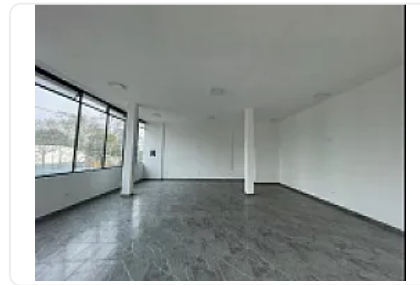

### Descripción

Renta de Local Comercial en Lomas de Padierna, Tlalpan

ASESOR ELIZABETH ALVARADO EA17

SE RENTA LOCAL COMERCIAL, EN LA COL, LOMAS DE PADIERNA, TLALPAN, CDMX. A UNIOS MINUTOS DE LA CARRETERA PICACHO AJUSCO, CUENTA CON:

PRIMER PISO

IDEAL PARA ESCUELAS DE ARTES MARCIALES

GIMNASIOS

DIFERENTES DISCIPLINAS.

SUPERFICIE: 65.77 M2

Altura= 3.30

PRECIO DE RENTA: \$18,000 MÁS I.V.A.

REQUISITOS PARA ARRENDAMIENTO