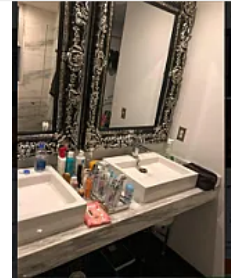

Departamento Amueblado en Renta, Polanco, Miguel Hidalgo DA341

Renta: MXN \$
60,000.00

Polanco DA341, Polanco I Sección, Miguel Hidalgo, Ciudad de México • ID 436

Descripción

ASESOR DANIEL AHUMADA DA341

Renta de departamento AMUEBLADO en Renta en Moliere enfrente de Palacio de Hierro , entre Homero y Horacio , consta de:

*150m2,

*ubicado en 2do piso.

*Unicamente 2 deptos por piso y son 4 pisos, cuenta con Roof Garden común,

*2 lugares de estacionamiento Vigilancia 24 hrs del día.

*2 recamaras

*Cocina integral

*Estancia

*Area de lavado