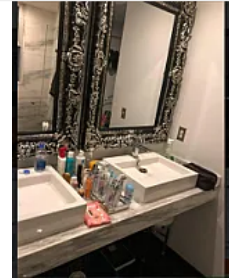

Departamento Amueblado en Renta, Polanco, Miguel Hidalgo DA341

Renta: MXN \$
60,000.00

Polanco DA341, Polanco I Sección, Miguel Hidalgo, Ciudad de México • ID 436

Descripción

ASESOR DANIEL AHUMADA DA341

Renta de departamento AMUEBLADO en Renta en Moliere enfrente de Palacio de Hierro , entre Homero y Horacio , consta de:

- *150m2,
- *ubicado en 2do piso.
- *Unicamente 2 deptos por piso y son 4 pisos, cuenta con Roof Garden común,
- *2 lugares de estacionamiento Vigilancia 24 hrs del día.
- *2 recamaras
- *Cocina integral
- *Estancia
- *Area de lavado