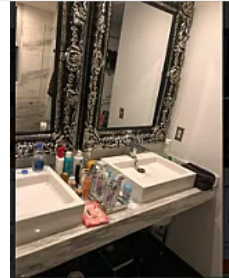

Departamento Amueblado en Renta, Polanco, Miguel Hidalgo DA341

Renta: MXN \$
60,000.00

Polanco DA341, Polanco I Sección, Miguel Hidalgo, Ciudad de México • ID 436

Descripción

ASESOR DANIEL AHUMADA DA341

Renta de departamento AMUEBLADO en Renta en Moliere enfrente de Palacio de Hierro , entre Homero y Horacio , consta de:

- *150m2,
- *ubicado en 2do piso.
- *Unicamente 2 deptos por piso y son 4 pisos, cuenta con Roof Garden común,
- *2 lugares de estacionamiento Vigilancia 24 hrs del día.
- *2 recamaras
- *Cocina integral
- *Estancia
- *Area de lavado

Mantto incluido \$4,500

Características

Sin características registradas

Detalles

Recámaras: 2

Baños: 4

Estacionamientos: 2

Construcción: 150 m²