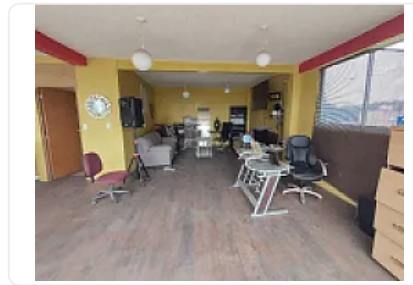

Renta de Oficina en Lomas Estrella, Iztapalapa. GM446

Renta: MXN \$
10,000.00

sn, Colonial Iztapalapa, Iztapalapa, Ciudad de México • ID 437

Descripción

Renta de Oficina en Lomas Estrella, Iztapalapa.

ASESOR: GUILLERMO MOERNO GM447

Rento Oficina en 4º piso sin elevador de 80m2, cuenta con Privado, baño completo, cocineta, terraza con bonita vista, cuenta con las siguientes características:

M2 de terreno: 80

M2 de construcción: 80

M2 de oficina: 60