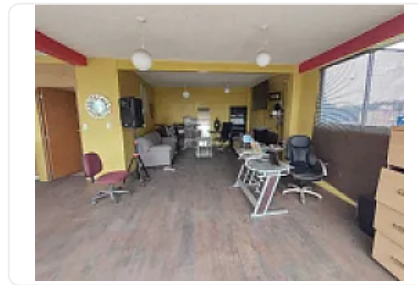

Renta de Oficina en Lomas Estrella, Iztapalapa. GM446

Renta: MXN \$
10,000.00

sn, Colonial Iztapalapa, Iztapalapa, Ciudad de México • ID 437

Descripción

Renta de Oficina en Lomas Estrella, Iztapalapa.

ASESOR: GUILLERMO MOERNO GM447

Rento Oficina en 4º piso sin elevador de 80m2, cuenta con Privado, baño completo, cocineta, terraza con bonita vista, cuenta con las siguientes características:

M2 de terreno: 80

M2 de construcción: 80

M2 de oficina: 60