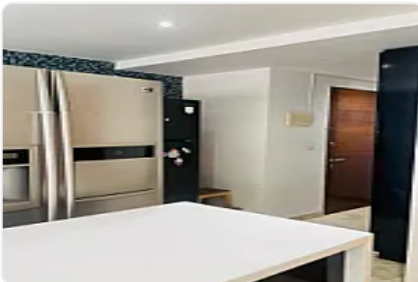

## Pent House en Renta Polanco V Sección Miguel Hidalgo LC412

Para colegas

LC412, Polanco V Sección, Miguel Hidalgo, Ciudad de México • ID 445

Renta: MXN \$  
**150,000.00**

### Descripción

ASESORA LORENA CASTILLO LC412

Pent house en renta de 370 m2

- Duplex
- Piso 3 y último
- Remodelado
- 4 habitaciones, 3 con baño completo y clóset
- 1 medio baño
- Cocina integral
- Elevador y entrada para servicio
- 1 balcón
- 2 terrazas independientes
- 4 lugares de estacionamiento
- Gimnasio
- Piscina
- Jacuzzi
- Juegos infantiles