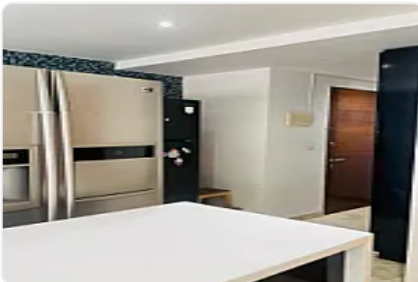

Pent House en Renta Polanco V Sección Miguel Hidalgo LC412

LC412, Polanco V Sección, Miguel Hidalgo, Ciudad de México • ID 445

Compartir con mis datos

**Renta: MXN \$
150,000.00**

Descripción

ASESORA LORENA CASTILLO LC412

Pent house en renta de 370 m2

- Duplex
- Piso 3 y último
- Remodelado
- 4 habitaciones, 3 con baño completo y clóset
- 1 medio baño
- Cocina integral
- Elevador y entrada para servicio
- 1 balcón
- 2 terrazas independientes
- 4 lugares de estacionamiento
- Gimnasio
- Piscina
- Jacuzzi
- Juegos infantiles