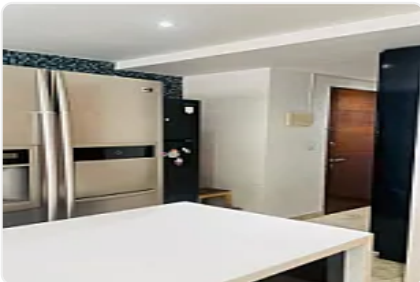

## Pent House en Renta Polanco V Sección Miguel Hidalgo LC412

LC412, Polanco V Sección, Miguel Hidalgo, Ciudad de México • ID 445

Renta: MXN \$  
**150,000.00**

### Descripción

ASESORA LORENA CASTILLO LC412

Pent house en renta de 370 m2

- Duplex
- Piso 3 y último
- Remodelado
- 4 habitaciones, 3 con baño completo y clóset
- 1 medio baño
- Cocina integral
- Elevador y entrada para servicio
- 1 balcón
- 2 terrazas independientes
- 4 lugares de estacionamiento
- Gimnasio
- Piscina
- Jacuzzi
- Juegos infantiles