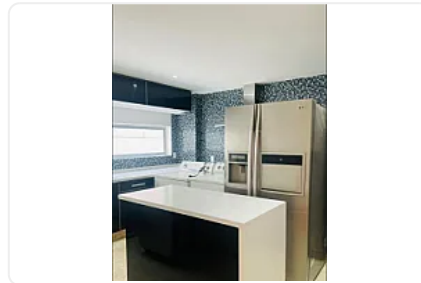

### Descripción

ASESORA LORENA CASTILLO LC412

Pent house en renta de 370 m2

- Duplex
- Piso 3 y último
- Remodelado
- 4 habitaciones, 3 con baño completo y clóset
- 1 medio baño
- Cocina integral
- Elevador y entrada para servicio
- 1 balcón
- 2 terrazas independientes
- 4 lugares de estacionamiento
- Gimnasio
- Piscina
- Jacuzzi
- Juegos infantiles

### Características

Balcón

Terraza

Cocina integral

Elevador

Penthouse

Seguridad 24 horas

Alberca