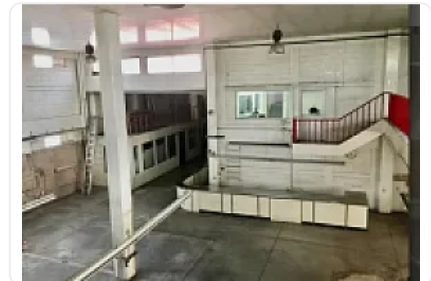

Venta Terreno Super Ubicado en Colonia San Rafael JPL225

**Venta: MXN $
45,000,000.00**

S/N, San Rafael, Cuauhtémoc, Ciudad de México • ID 449

Descripción

ASESOR JOSHUA RAMIREZ JPL225

VENTA TERRENO SUPER UBICADO EN COLONIA SAN RAFAEL

1021 T

2100 C

USO DE SUELO HABITACIONAL UNIFAMILIAR Y PLURIFAMILIAR

USO DE SUELO: H4/20

VENTA TERRENO super ubicado en la Colonia San Rafael, ideal para desarrolladores , en una colonia con mucha plusvalía , cercano al centro de la ciudad , vias de comunicación como Paseo de la Reforma , restaurantes , etc

Características

Sin características registradas