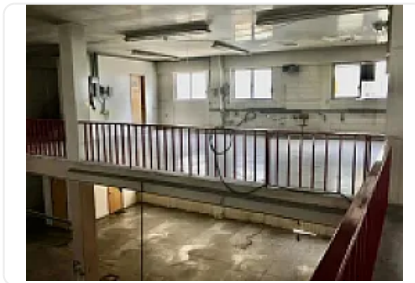

### Descripción

ASESOR JOSHUA RAMIREZ JPL225

VENTA TERRENO SUPER UBICADO EN COLONIA SAN RAFAEL

1021 T

2100 C

USO DE SUELO HABITACIONAL UNIFAMILIAR Y PLURIFAMILIAR

USO DE SUELO: H4/20

VENTA TERRENO super ubicado en la Colonia San Rafael, ideal para desarrolladores , en una colonia con mucha plusvalía , cercano al centro de la ciudad , vias de comunicación como Paseo de la Reforma , restaurantes , etc