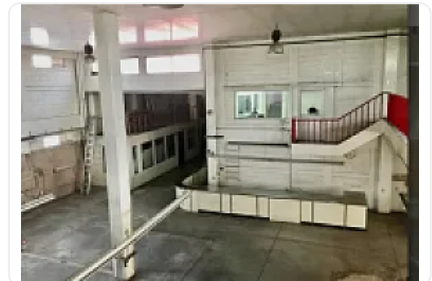

### Descripción

ASESOR JOSHUA RAMIREZ JPL225

VENTA TERRENO SUPER UBICADO EN COLONIA SAN RAFAEL

1021 T

2100 C

USO DE SUELO HABITACIONAL UNIFAMILIAR Y PLURIFAMILIAR

USO DE SUELO: H4/20

VENTA TERRENO super ubicado en la Colonia San Rafael, ideal para desarrolladores , en una colonia con mucha plusvalía , cercano al centro de la ciudad , vias de comunicación como Paseo de la Reforma , restaurantes , etc