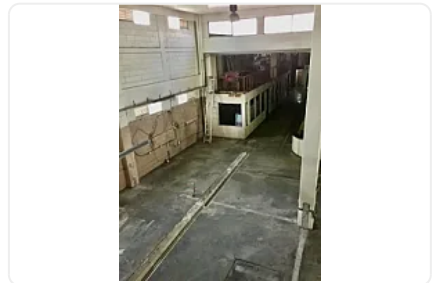

### Descripción

ASESOR JOSHUA RAMIREZ JPL225

VENTA TERRENO SUPER UBICADO EN COLONIA SAN RAFAEL

1021 T

2100 C

USO DE SUELO HABITACIONAL UNIFAMILIAR Y PLURIFAMILIAR

USO DE SUELO: H4/20

VENTA TERRENO super ubicado en la Colonia San Rafael, ideal para desarrolladores , en una colonia con mucha plusvalía , cercano al centro de la ciudad , vias de comunicación como Paseo de la Reforma , restaurantes , etc