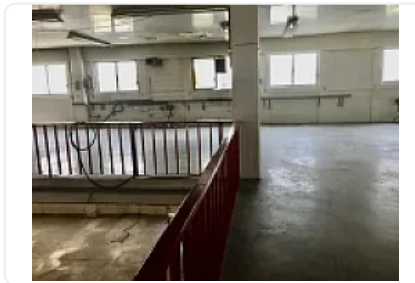

### Descripción

ASESOR JOSHUA RAMIREZ JPL225

VENTA TERRENO SUPER UBICADO EN COLONIA SAN RAFAEL

1021 T

2100 C

USO DE SUELO HABITACIONAL UNIFAMILIAR Y PLURIFAMILIAR

USO DE SUELO: H4/20

VENTA TERRENO super ubicado en la Colonia San Rafael, ideal para desarrolladores , en una colonia con mucha plusvalía , cercano al centro de la ciudad , vias de comunicación como Paseo de la Reforma , restaurantes , etc