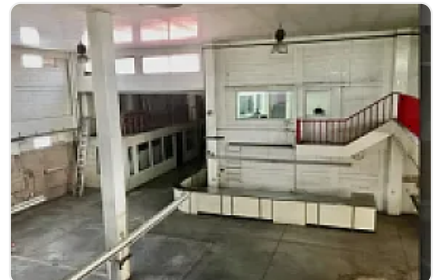

### Descripción

ASESOR JOSHUA RAMIREZ JPL225

VENTA TERRENO SUPER UBICADO EN COLONIA SAN RAFAEL

1021 T

2100 C

USO DE SUELO HABITACIONAL UNIFAMILIAR Y PLURIFAMILIAR

USO DE SUELO: H4/20

VENTA TERRENO super ubicado en la Colonia San Rafael, ideal para desarrolladores , en una colonia con mucha plusvalía , cercano al centro de la ciudad , vias de comunicación como Paseo de la Reforma , restaurantes , etc