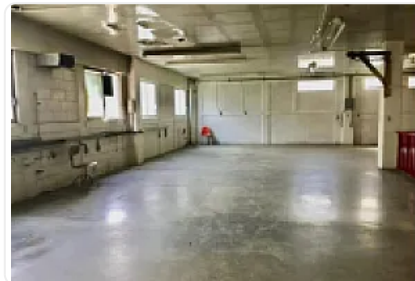

### Descripción

ASESOR JOSHUA RAMIREZ JPL225

VENTA TERRENO SUPER UBICADO EN COLONIA SAN RAFAEL

1021 T

2100 C

USO DE SUELO HABITACIONAL UNIFAMILIAR Y PLURIFAMILIAR

USO DE SUELO: H4/20

VENTA TERRENO super ubicado en la Colonia San Rafael, ideal para desarrolladores , en una colonia con mucha plusvalía , cercano al centro de la ciudad , vias de comunicación como Paseo de la Reforma , restaurantes , etc