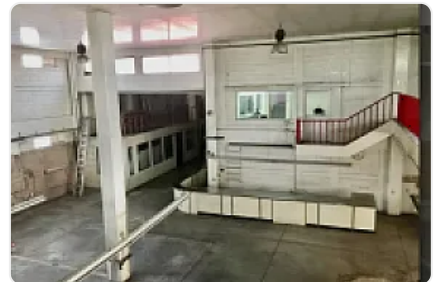

Venta Terreno Super Ubicado en Colonia San Rafael JPL225

S/N, San Rafael, Cuauhtémoc, Ciudad de México • ID 449

Original

**Venta: MXN $
45,000,000.00**

Descripción

ASESOR JOSHUA RAMIREZ JPL225

VENTA TERRENO SUPER UBICADO EN COLONIA SAN RAFAEL

1021 T

2100 C

USO DE SUELO HABITACIONAL UNIFAMILIAR Y PLURIFAMILIAR

USO DE SUELO: H4/20

VENTA TERRENO super ubicado en la Colonia San Rafael, ideal para desarrolladores , en una colonia con mucha plusvalía , cercano al centro de la ciudad , vias de comunicación como Paseo de la Reforma , restaurantes , etc

Características

Sin características registradas