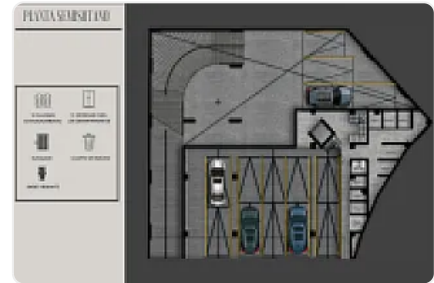

Desarrollo en Preventa SPA17

Miraflores, Miravalle, Benito Juárez, Ciudad de México • ID 450

Para colegas

**Venta: MXN \$
4,300,000.00**

Descripción

ASESOR SAUL PICHARDO SPA17

Preventa exclusiva en Colonia Miravalle- ¡Vive o invierte en una ubicación estratégica!
Miraflores 908, Benito Juárez, CDMX
Desde 67 m² hasta 88 m².

Ubicado a solo:

3 min del Metro Ermita

Rodeado de servicios y excelente conectividad

Cerca de:

- Calzada de Tlalpan y Calzada Ermita
- CENART
- Zona de restaurantes, cafeterías, bares y tiendas de autoservicio

Bodega

Elevador

Detalles

Recámaras: 2

Baños: 2

Estacionamientos: 2

Construcción: 67 m²

Terreno: —