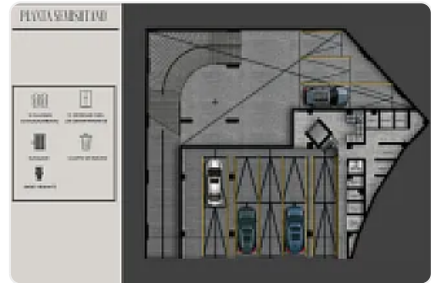

Desarrollo en Preventa SPA17

Miraflores, Miravalle, Benito Juárez, Ciudad de México • ID 450

Compartir con mis datos

**Venta: MXN \$
4,300,000.00**

Descripción

ASESOR SAUL PICHARDO SPA17

Preventa exclusiva en Colonia Miravalle- ¡Vive o invierte en una ubicación estratégica!
Miraflores 908, Benito Juárez, CDMX
Desde 67 m² hasta 88 m².

Ubicado a solo:

3 min del Metro Ermita

Rodeado de servicios y excelente conectividad

Cerca de:

- Calzada de Tlalpan y Calzada Ermita
- CENART
- Zona de restaurantes, cafeterías, bares y tiendas de autoservicio

Bodega

Elevador

Detalles

Recámaras: 2

Baños: 2

Estacionamientos: 2

Construcción: 67 m²

Terreno: —