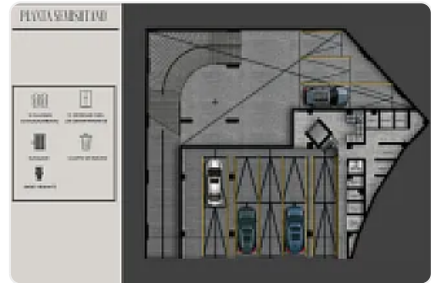

Original

Desarrollo en Preventa SPA17

Miraflores, Miravalle, Benito Juárez, Ciudad de México • ID 450

**Venta: MXN \$
4,300,000.00**

Descripción

ASESOR SAUL PICHARDO SPA17

Preventa exclusiva en Colonia Miravalle- ¡Vive o invierte en una ubicación estratégica!
Miraflores 908, Benito Juárez, CDMX
Desde 67 m² hasta 88 m².

Ubicado a solo:

3 min del Metro Ermita

Rodeado de servicios y excelente conectividad

Cerca de:

- Calzada de Tlalpan y Calzada Ermita
- CENART
- Zona de restaurantes, cafeterías, bares y tiendas de autoservicio

Bodega

Elevador

Detalles

Recámaras: 2

Baños: 2

Estacionamientos: 2

Construcción: 67 m²

Terreno: —